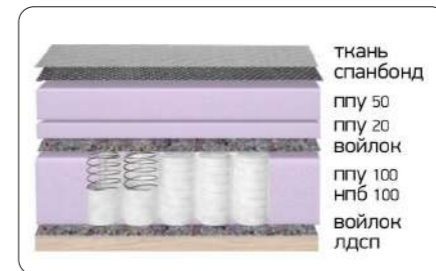

Диван выполнен из тканей «Романо Форест/Романо Беж»

Диван модульный раскладной

Высота сиденья – 430