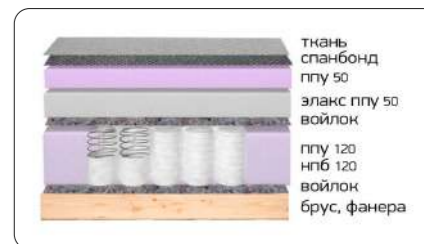

Комбинация №1
ш-2800, г-2420, в-820