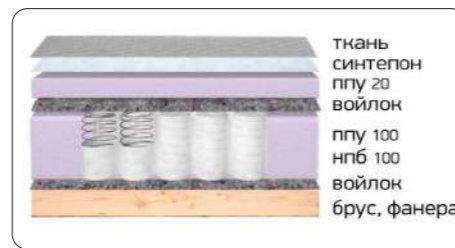

Диван прямой раскладной

ш-1960, г-1000, в-960
высота сиденья: 470
спальное место: ш-1960, г-1490