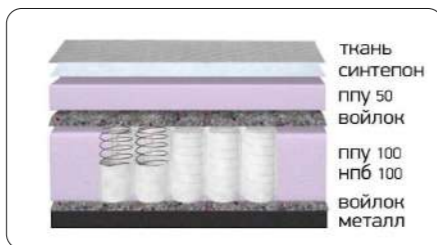

БАРРИ

Диван прямой раскладной на металлокаркасе

ш-2400, г-1070, в-930
Высота сиденья – 430,
спальное место: ш-2000, г-1500

Диван угловой раскладной на металлокаркасе

ш-2400, г-1600, в-930
Высота сиденья – 430,
спальное место: ш-2000, г-1500

Диван модульный нераскладной

Высота сиденья – 430,

Комбинация №2
ш-2020, г-1050, в-820

КОДИ

Комбинация №3
ш-2780, г-1050, в-820

Комбинация №1
ш-2800, г-2420, в-820