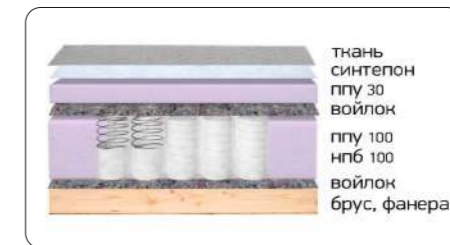

№2 Цвет №1 Цвет №2