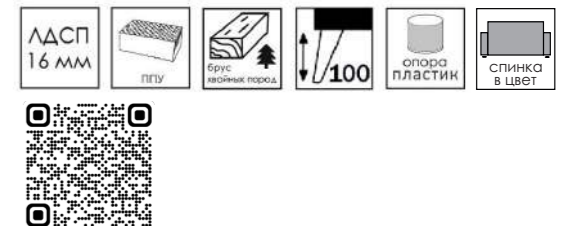

# БЛЭК

■ Диван прямой нераскладной  
 ш-2000/1450, г-760, в-730  
 Высота сиденья – 400,  
 Место сиденья: ш-1720/1170, г-550