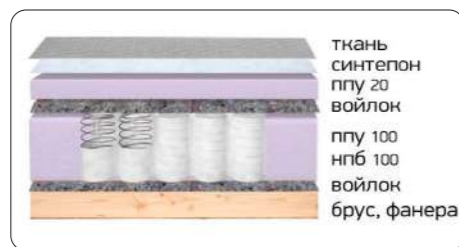

# СТЭНЛИ

Диван выполнен из ткани «Тедди 948»

Диван модульный раскладной

ш-2450, г-1050, в-950

Спальное место: ш-2000, г-1500

Высота сиденья – 430

Диван в разложенном виде