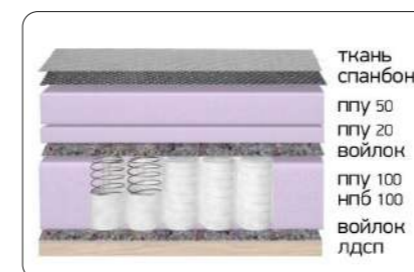

Ящик для хранения

ткань  
спанбонд  
ппу 50  
ппу 20  
войлок  
ппу 100  
нпб 100  
войлок  
лдсп

Диван модульный раскладной

Высота сиденья – 430

Ящик для хранения

ткань  
спанбонд  
ппу 50  
ппу 20  
войлок  
ппу 100  
нпб 100  
войлок  
лдсп