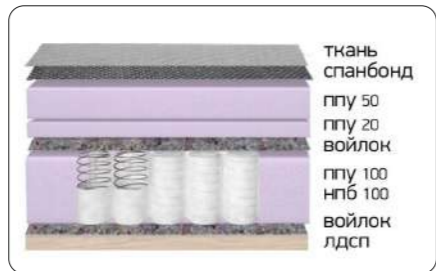

БАФИ

Диван модульный раскладной

Высота сиденья – 430

Комбинация №1
ш-1190, г-1100, в-870
Спальное место: ш-720, г-1600

Романо
беж
Велюр

Комбинация №2
ш-2640, г-1100, в-870
Спальное место: ш-2150, г-1600

Романо
грей
Велюр

Комбинация №3
ш-2640, г-1100/1600, в-870
Спальное место: ш-2150, г-1600/2100

Романо
беж
Велюр

Комбинация №4
ш-3350, г-1100/1600, в-870
Спальное место: ш-2870, г-1600/2100

Романо
форест
Велюр

Комбинация №1
ш-1190, г-1100, в-870
Спальное место: ш-720, г-1600

Романо
клоуд
Велюр
Антонио
санд
Кант

Комбинация №2
ш-2640, г-1100, в-870
Спальное место: ш-2150, г-1600

Романо
беж
Велюр
Романо
грей
Кант

Комбинация №3
ш-2640, г-1100/1600, в-870
Спальное место: ш-2150, г-1600/2100

Романо
скай
Велюр
Антонио
санд
Кант

Комбинация №4
ш-3350, г-1100/1600, в-870
Спальное место: ш-2870, г-1600/2100

Романо
грей
Велюр
Антонио
санд
Кант

БАФИ-2

Диван модульный раскладной

Высота сиденья – 430