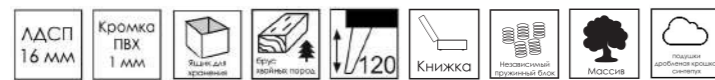

ПОНГ

Диван и кресло выполнены из ткани «Браво Грей»

■ Диван прямой нераскладной
ш-1460, г-850, в-880
Высота сиденья – 420,
Место сиденья: ш-1200, г-550