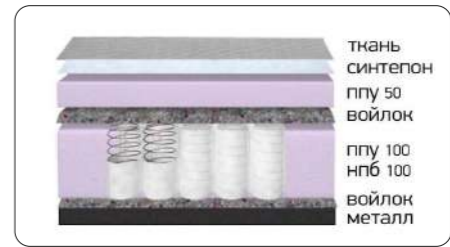

Диван прямой раскладной на металлокаркасе
ш-2300, г-1070, в-930
Высота сиденья – 430,
спальное место: ш-2000, г-1500