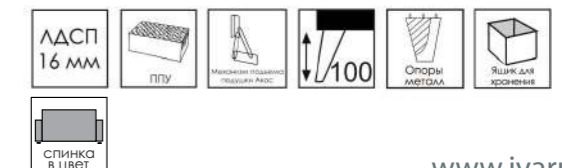

ДРИМ

■ Кухонный диван
ш-1500, г-600, в-800
Место сиденья: ш-1400, г-480
Высота сиденья: 430.