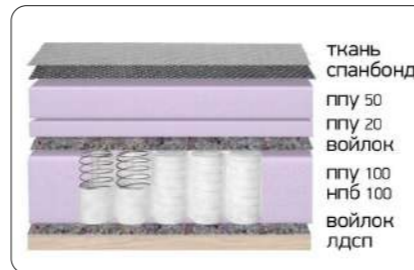

Ящик для хранения