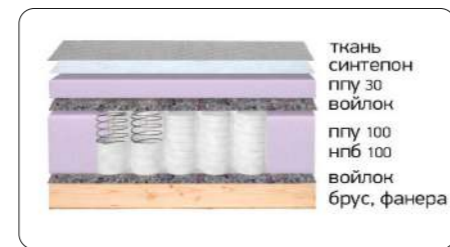

ткань синтепон
ппу 30
войлок
ппу 100
нпб 100
войлок
брус, фанера

Угловой диван
ш-2640, г-1420, в-840
Высота сиденья: 450
Спальное место: ш-2160, г-1420

Прямой диван
ш-2500, г-940, в-840
Спальное место: ш-2000, г-1420