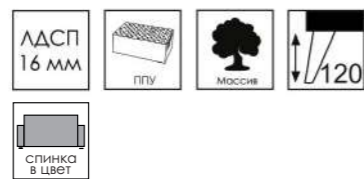

Диван и кресло выполнены из ткани «Дрим Стоун»

■ Диван прямой нераскладной
ш-1300, г-700, в-770
Высота сиденья: 450
Место сиденья: ш-1000, г-500