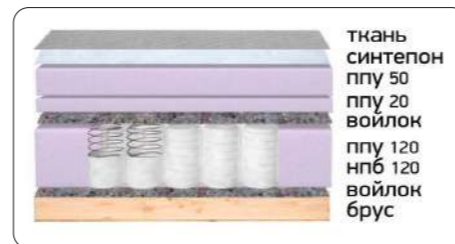

ткань
синтепон
ппу 50
войлок
ппу 120
нпб
войлок
брус