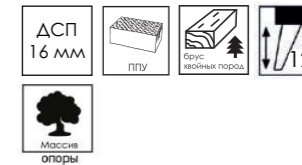

УНО

Пуф

ш-400, г-400, в-450

На выбор 6 цветов велюра: