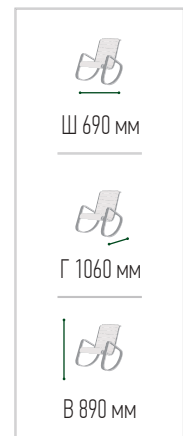

Арно

кресло-качалка