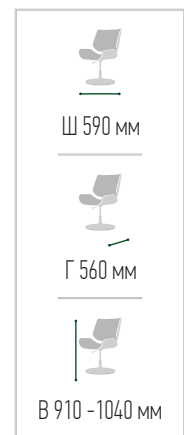

Оксфорд-2

кресло

Основание

Фабрика рекомендует

Варианты каркасов

- Стильный и современный выбор для украшения Вашего офиса
- Благодаря металлической опоре кресло отличается устойчивостью и надежностью
- Дизайнерское кресло украсит интерьер, поможет создать уют и комфорт в помещении, создаст творческую атмосферу для работы