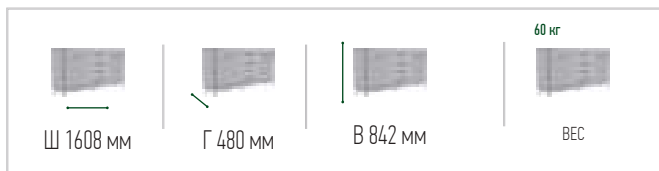

Версаль

комоды и этажерки

Варианты каркасов

Ясень белый   Дуб натуральный   Орех американский

- Натуральный шпон дуба и ясеня
- Прочные, практичные и экологически чистые материалы