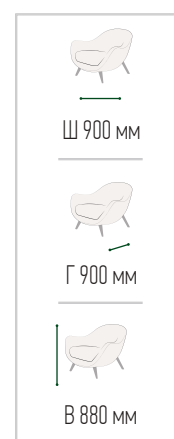

Анхель

кресло

Фабрика рекомендует

Велюр

Рогонка

Варианты каркасов

Белый

Дуб
натуральный

Шимо

Орех

Венге
структура

Вишня

- Кресло выполнено в стиле арт-деко
- Широкие подлокотники и оптимальный угол наклона между сиденьем и спинкой позволяют полностью расслабиться
- Анхель — идеальное место для безмятежного отдыха