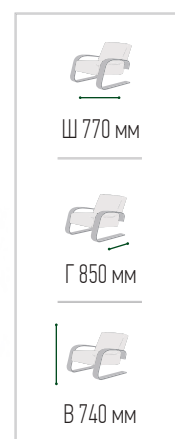

Рица

кресло