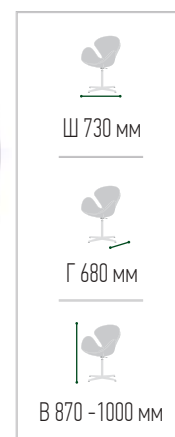

Фабрика рекомендует

СИСТЕМА ПЯТИЛУЧЬЕ

- Позволяет легко перемещаться при работе за столом, что очень удобно для активных людей
- Модель с пятилучьем по праву считается самой надежной, а также отличается прекрасным внешним видом
- Выглядит более солидно и респектабельно, удобна для использования, мобильна

- Стильное кресло с механизмом регулировки высоты
- Современный дизайн
- Необычность конструкции
- Компактность