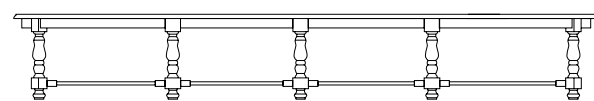

стол ГМ 6077, дуб
766 x 5482 x 1130