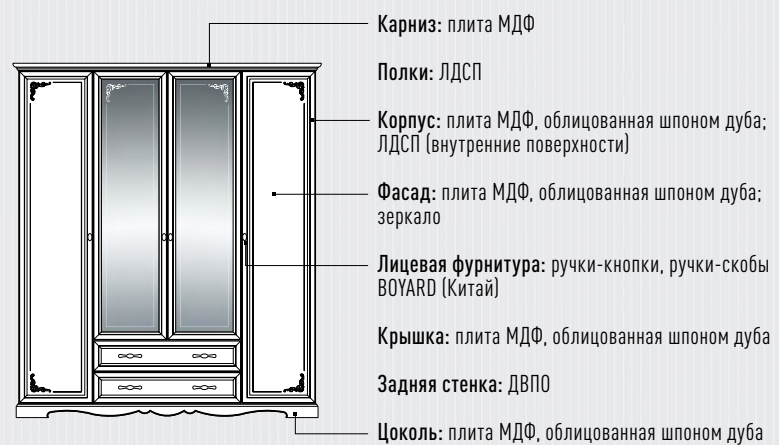

Внутренняя фурнитура: петли с доводчиком HETTICH (Германия), направляющие шариковые с доводчиком BOYARD (Китай)

На фото изображены:  
 зеркало навесное ГМ 8807,  
 тумба ГМ 8806-50,  
 тумба прикроватная ГМ 8805,  
 кровать ГМ 8804А-13,  
 шкаф комбинированный ГМ 8801