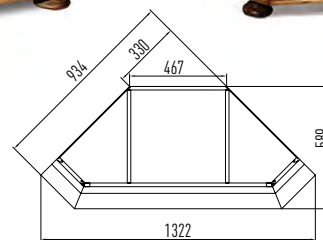

# ВЕРСАЛЬ

шкаф (угловой)  
ГМ 5613Е,  
2114 x 1322 x 589

шкаф для посуды  
ГМ 5611Е,  
2114 x 1370 x 576

шкаф комбинированный  
ГМ 5612Е,  
2209 x 2649 x 600 (475)

корпус часов  
ГМ 5695,  
2229 x 658 x 311