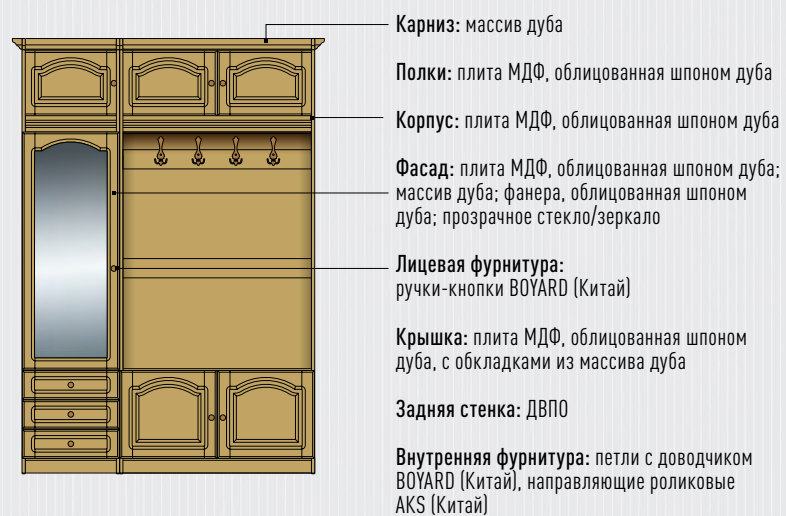

На фото изображены:
тумба прикроватная ГМ 8426-01,
кровать ГМ 8421,
тумба прикроватная ГМ 8426,
шкаф для платья и белья ГМ 8422,
шкаф для одежды ГМ 8423,
стол туалетный ГМ 8424,
зеркало ГМ 8407,
банкетка ГМ 1001

КОЛЛЕКЦИЯ МЕБЕЛИ
КУПАВА