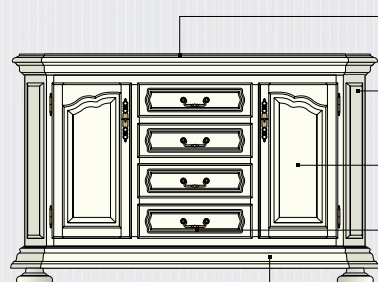

КОЛЛЕКЦИЯ МЕБЕЛИ

НОКТЮРН

Карниз: массив дуба

Полки: плита МДФ, облицованная шпоном дуба; стекло прозрачное 6 мм

Крышка: плита МДФ, облицованная шпоном дуба, с обкладками из массива дуба

Корпус: массив дуба; плита МДФ, облицованная шпоном дуба

Фасад: массив дуба; фанера, облицованная шпоном дуба

Лицевая фурнитура: ключ, накладка под ключ, ручка-скоба BOSETTI-MARELLA (Италия), петля карточная собственного производства

Задняя стенка: ДВП; зеркало

Внутренняя фурнитура: направляющие шариковые с доводчиком BOYARD (Китай)

Цоколь, опоры: массив дуба