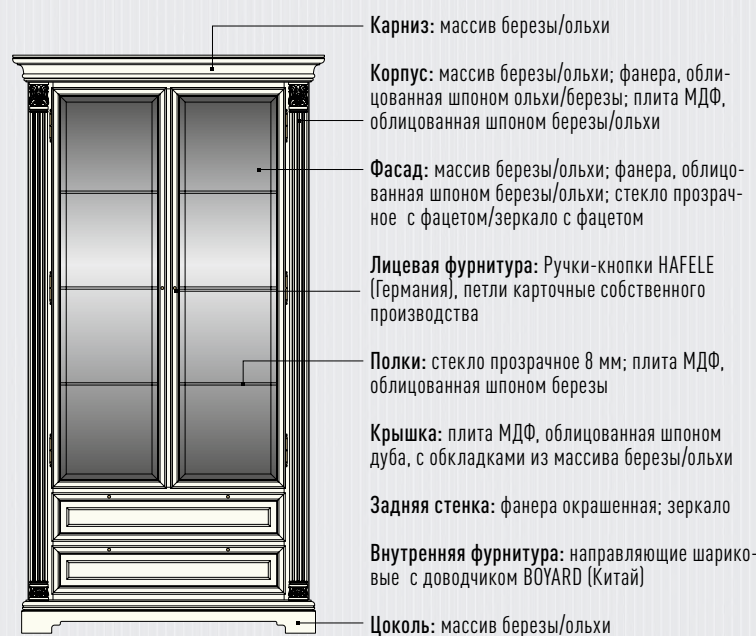

На фото изображены:
шкаф ГМ 5906Е-01,
тумба ГМ 5953,
шкаф с витриной ГМ 5901Е,
стол обеденный ГМ 6063,
стул ГМ 3037

корпус	фасад	корпус	фасад	корпус	фасад
крем с патиной		мокко		беловежский орех	

КОЛЛЕКЦИЯ МЕБЕЛИ

ПРЕСТИЖ