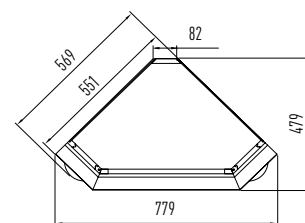

Внутренняя фурнитура: направляющие шариковые с доводчиком BOYARD (Китай)

Цоколь, опоры: массив дуба

зеркало навесное  
ГМ 5291,  
950 x 1420 x 88

тумба ГМ 5254,  
960 x 1532 x 445

тумба для радиоаппаратуры ГМ 5257,  
600 x 1562 x 445