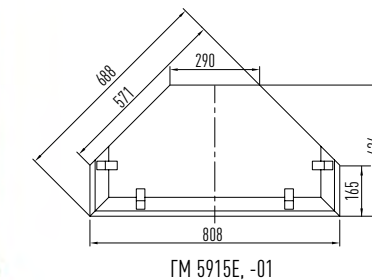

КОЛЛЕКЦИЯ МЕБЕЛИ

ПРЕСТИЖ

шкаф с витриной ГМ 5901Е, -01,  
2008 x 808 x 394

шкаф ГМ 5906Е, -01,  
2008 x 808 x 394

шкаф с витриной (угловой) ГМ 5915Е, -01,  
2008 x 808 x 424

шкаф с витриной ГМ 5903Е,  
2008 x 1083 x 394