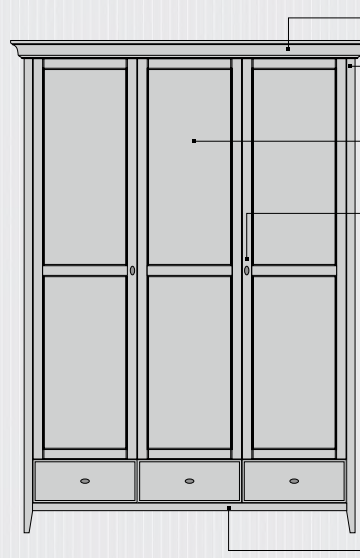

- Карниз: плита МДФ
- Корпус: плита МДФ, облицованная шпоном березы; ЛДСП (внутренние поверхности)
- Фасад: плита МДФ, облицованная шпоном березы/ольхи
- Лицевая фурнитура: ручки-кнопки BOYARD (Италия)
- Крышка: плита МДФ, облицованная шпоном ольхи
- Полки: ЛДСП
- Задняя стенка: ДВП
- Внутренняя фурнитура: петли с доводчиком HETTICH (Германия), направляющие шариковые с доводчиком BOYARD (Китай)
- Опоры: массив ольхи