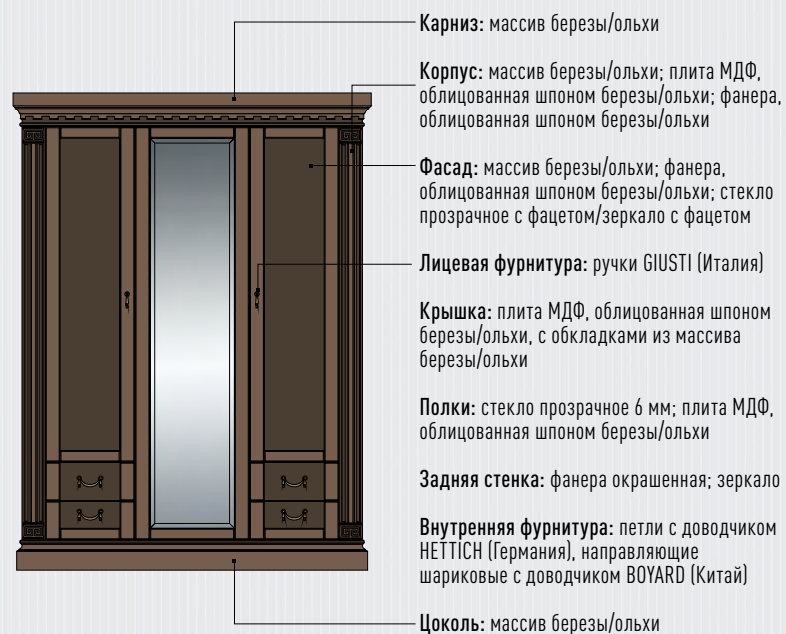

Карниз: массив березы/ольхи

Корпус: массив березы/ольхи; плита МДФ, облицованная шпоном березы/ольхи; фанера, облицованная шпоном березы/ольхи

Фасад: массив березы/ольхи; фанера, облицованная шпоном березы/ольхи; стекло прозрачное с факетом/зеркало с факетом

Лицевая фурнитура: ручки GIUSTI (Италия)

Крышка: плита МДФ, облицованная шпоном березы/ольхи, с обкладками из массива березы/ольхи

Полки: стекло прозрачное 6 мм; плита МДФ, облицованная шпоном березы/ольхи

Задняя стенка: фанера окрашенная; зеркало

Внутренняя фурнитура: петли с доводчиком HETTICH (Германия), направляющие шариковые с доводчиком BOYARD (Китай)

Цоколь: массив березы/ольхи