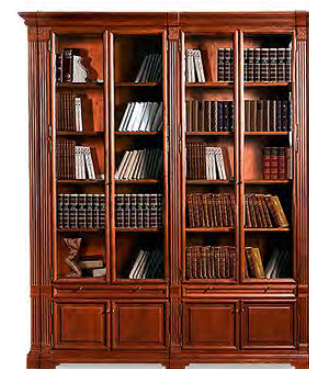

комод ГМ 5963,  
929 x 1021 x 473

комод ГМ 5961,  
1113 x 746 x 473

КОЛЛЕКЦИЯ МЕБЕЛИ

ПРЕСТИЖ

шкаф комбинированный ГМ 5931-12, 2371 x 3936 x 401

шкаф комбинированный ГМ 5932, 2371 x 2622 x 401

шкаф комбинированный ГМ 5933, 2371 x 1083 x 394