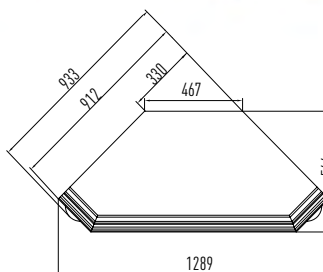

тумба
ГМ 5635,
843 x 1660 x 553