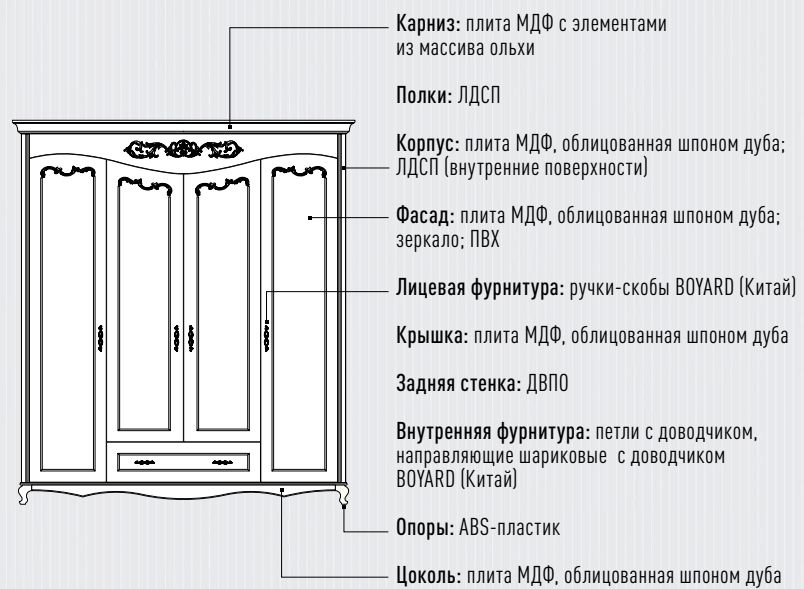

кровать ГМ 8904Д-03, 1165 x 2000 (1800) x 2118