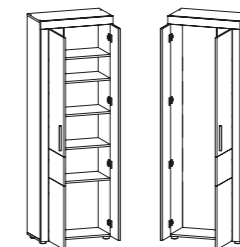

005 Шкаф
SZF1D1M
шир./выс./гл.
65/192,5/34 см

002 Вешалка
WIE
шир./выс./гл.
80/106,5/26 см