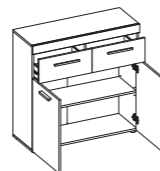

Корпус

Плита ДСП ламинированная,
планка декоративная из МДФ.
Цвет – матера.

Фасад

Плита ДСП ламинированная.
Цвет – дуб канзас / матера.

Задняя стенка

Плита ХДФ (ДВП) односторонне лакированная.
Цвет – антрацитовый.

Ручки

Пластиковые.
Цвет – черный.

Направляющие

Шариковые полного выдвижения.

Петли

Шарнирные прямые.

Ножки

Пластиковые.
Цвет – черный.

Крючки вешалки

Пластиковые.
Цвет – черный.

Части вешалки

Металлические.
Цвет – черный.

002 Вешалка
WIE
шир./выс./гл.
80/106,5/26 см