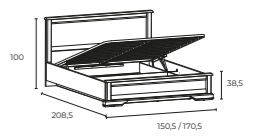

047 Кровать (без основания)
B169-LOZ 90X200
шир./выс./дл.
100,5/38,5-88/208,5 см