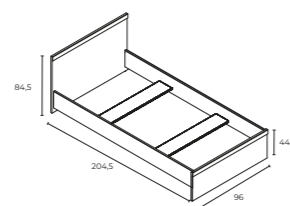

006-1 Зеркало
LUS/90
шир./выс./гг.
88/80/2 см

024 Тумба
KOM1S/70
шир./выс./гг.
68,5/46/40 см