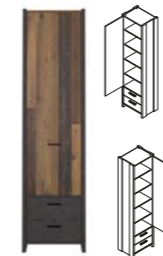

2
два цветовых решения

направляющие роликовые с частичным выдвижением

вместительные элементы

L/P
два варианта сборки

001 Полка
B191-PAN/110
шир./выс./гг.
110/34/25 см

002 Полка
B191-POL/130
шир./выс./гг.
130/20/23 см

вариант сборки

вариант сборки