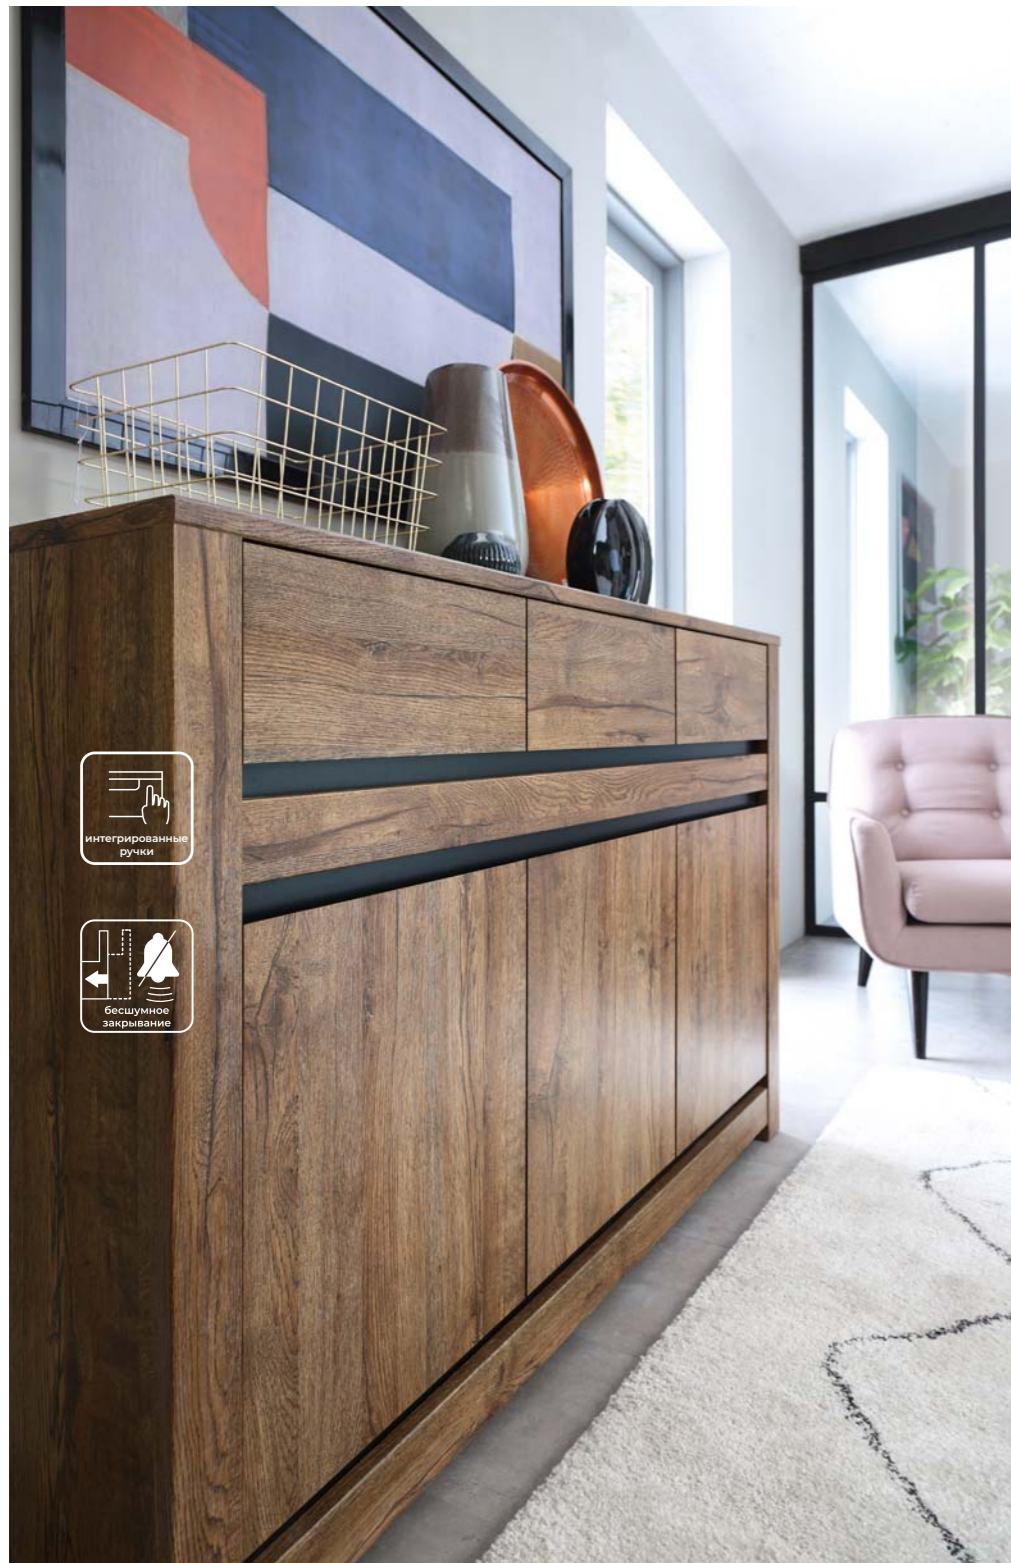

Интегрированные.

Направляющие

Шариковые с частичным выдвигением, плавным закрытием.

Ножки

Пластиковые.

Петли

Шарнирные полунакладные плавного закрывания.

001 Полка
S407-POL/149
шир./выс./гг.
149/20/28 см