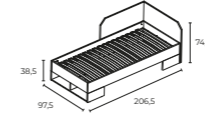

006 Кровать (без основания)
B191-LOZ90X200
шир./выс./дл.
97,5/38,5-74,5/206,5 см