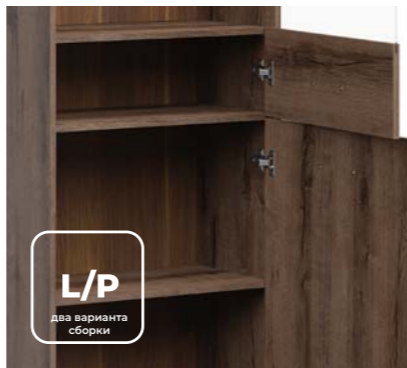

Полки

Прозрачное стекло 4 мм.

Ручки

Пластиковые.
Цвет – серебро.

Направляющие

Роликовые.

Петли

Шарнирные вкладные.