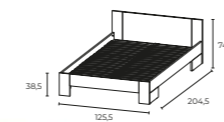

007 Кровать (без основания)
B191-LOZ120X200
шир./выс./дл.
125,5/38,5-74,5/204,5 см