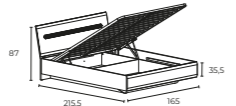

022 Кровать
S205-LOZ 90X200
шир./выс./дл.
95/35,5-87/215,5 см

023 Кровать
S205-LOZ 140X200
шир./выс./дл.
145/35,5-87/215,5 см

024 Кровать
S205-LOZ 160X200
шир./выс./дл.
165/35,5-87/215,5 см

026 Кровать
S205-LOZ 180X200
шир./выс./дл.
185/35,5-87/215,5 см