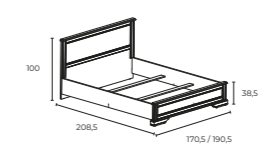

047 Кровать (без основания)
B169-LOZ 90X200
шир./выс./дл.
100,5/38,5-88/208,5 см