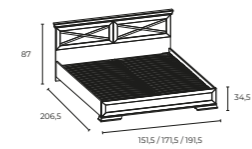

017 Зеркало
LUS/165
шир./выс./гг.
166,5/87,5/5 см

001 Зеркало
LUS/98
шир./выс./гг.
98/100/5 см

025 Зеркало
LUS/68
шир./выс./гг.
67/90/5

026 Вешалка
WIE/96
шир./выс./гг.
94,5/145/26