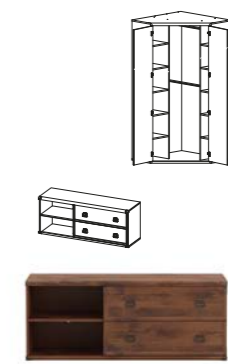

014 Тумба
JKOM 2D4S
шир./выс./гг.
130/87/49,5 см