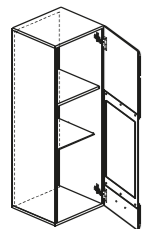

В КОМПЛЕКТ ВХОДИТ:

Шкаф настенный
SFW1W L / P
шир./выс./глуб.
38/110/35 см