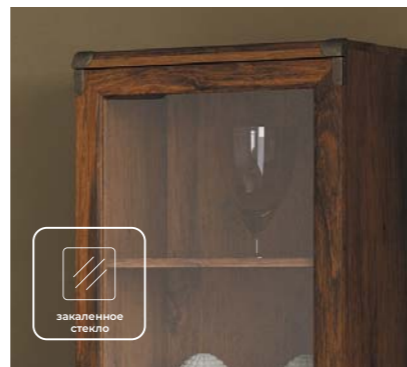

Вешалка-крючок

Металлическая.

Направляющие

Металлические роликовые.

Витрина

Закаленное стекло, 4 мм.

008 Зеркало
JLUS 50
шир./выс./гг.
50/100/2,5 см

009 Зеркало
JLUS 80
шир./выс./гг.
80/80/2,5 см