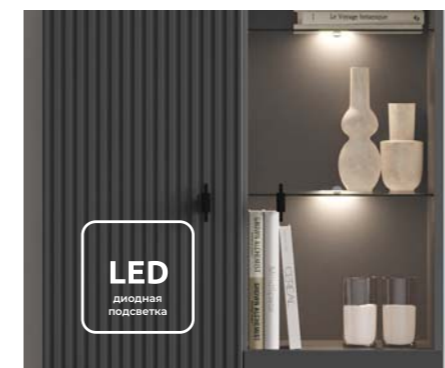

Корпус

Плита ДСП ламинированная.
Цвет – антрацит.

Верхний щит – плита ДСП
ламинированная.
Цвет – дуб нокс.

Фасад

Фасад гладкий – плита ДСП
ламинированная.
Цвет – антрацит.

Фасад рифленый – плита МДФ
односторонне ламинированная,
облицованная пленкой ПВХ.
Цвет – антрацит.

Задняя стенка

Плита ХДФ (ДВП) односторонне лакированная.
Цвет – антрацит.

Витрины

Стекло закаленное, 4 мм.

Полки

Стекло прозрачное, 5 мм.

Подсветка

Диодная.
Цвет – нейтральный.

Ручки

Металлические.
Цвет – черный.

Направляющие

Шариковые скрытого монтажа частичного выдвижения
плавного закрывания.

Ножки

Пластиковые.
Цвет – черный.

Петли

Шарнирные накладные тихого закрывания.