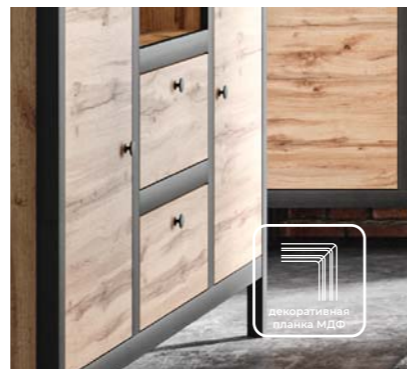

Петли

Шарнирные вкладные.

Зеркало

Толщина 4 мм.

направляющие шарикового полного выдвижения

металлические ручки

декоративная планка МДФ

закаленное стекло