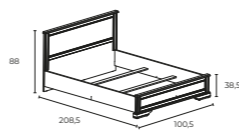

047 Кровать (без основания)
B169-LOZ 90X200
шир./выс./дл.
100,5/38,5-88/208,5 см