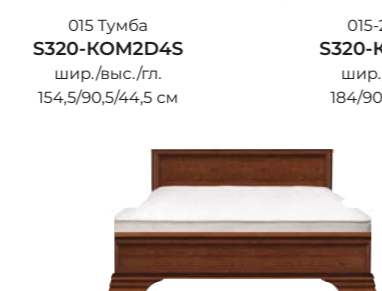

015 Тумба
S320-KOM2D4S
шир./выс./гг.
154,5/90,5/44,5 см

027-2 **S320-LO160X200**
шир./выс./дл.
169/39-101/209 см