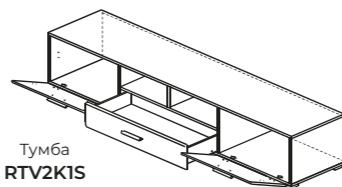

Полка
POL 110
шир./выс./глуб.
110/25/23,5 см

Тумба
RTV2K1S
шир./выс./глуб.
200/34/40 см

Шкаф
REG2D
шир./выс./глуб.
75,5/112,5/35 см

Продается только в комплекте

Габаритные размеры

шир./выс./глуб.

280/185/45 см