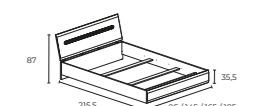

022 Кровать
S205-LOZ 90X200
шир./выс./дл.
95/35,5-87/215,5 см