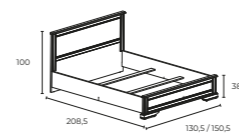

047 Кровать (без основания)
B169-LOZ 90X200
шир./выс./дл.
100,5/38,5-88/208,5 см