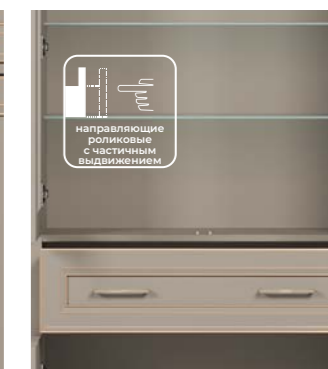

Витрины

Стекло с факетом, 4 мм.

Полки

Стекло прозрачное, 5 мм.

Подсветка

Диодная.
Цвет – нейтральный.

Ручки

Металлические.
Цвет – брашированное золото.

Направляющие

Шариковые скрытого монтажа частичного
выдвижения плавного закрывания.

Петли

Вкладные плавного закрывания.

LED
диодная
подсветка

вместительные
элементы

металлические
ручки

направляющие
роликковые
с частичным
выдвижением