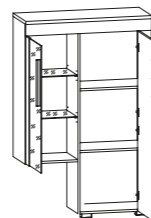

шир./выс./гг.

310/210/50,5 см

габаритные размеры по высоте
и ширине рекомендуемые

В КОМПЛЕКТ ВХОДИТ:

Шкаф
REG2D1W
шир./выс./гг.
89/210/34 см

Полка
POL
шир./выс./гг.
180/30/21 см

Тумба
RTV2K
шир./выс./гг.
204,5/39/50,5 см