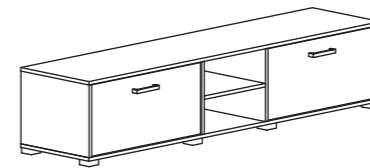

Тумба
RTV2K
шир./выс./глуб. 182/39/43 см