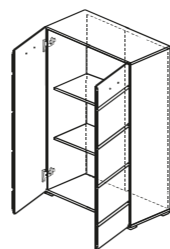

Шкаф
REG2D
шир./выс./глуб.
75,5/112,5/35 см