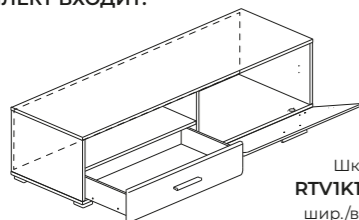

габаритные размеры по высоте
и ширине рекомендуемые

LED

диодная
подсветка

закаленное
стекло

вместительные
элементы

В КОМПЛЕКТ ВХОДИТ:

Шкаф
RTVIKIS L / P
шир./выс./глуб.
140/35/45 см

Шкаф настенный
SFW1W L / P
шир./выс./глуб.
38/110/35,5 см