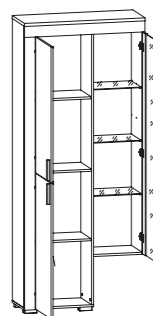

шир./выс./гг.

310/210/50,5 см

габаритные размеры по высоте
и ширине рекомендуемые

В КОМПЛЕКТ ВХОДИТ:

Шкаф
REG2D1W
шир./выс./гг.
89/210/34 см

Полка
POL
шир./выс./гг.
180/30/21 см

Тумба
RTV2K
шир./выс./гг.
204,5/39/50,5 см