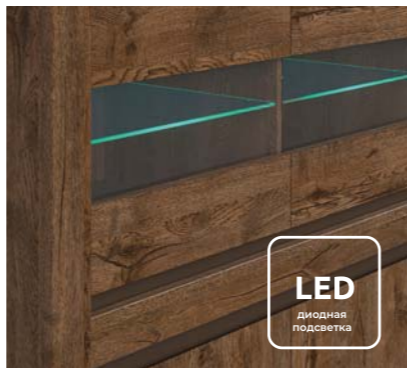

Интегрированные.

Направляющие

Шариковые с частичным выдвигением, плавным закрытием.

Ножки

Пластиковые.

Петли

Шарнирные полунакладные плавного закрывания.

001 Полка
S407-POL/149
шир./выс./гг.
149/20/28 см