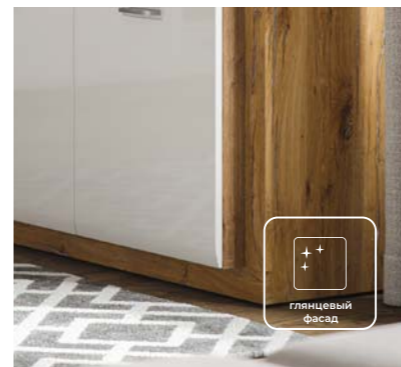

бесшумное закрытие

закаленное стекло

LED
диодная подсветка

вместительные элементы

глянцевый фасад

001 Полка
B192-POL150
шир./выс./гг.
150/22/20 см

004 Стол журнальный
B192-LAW_110
шир./выс./дл.
65/50/110 см