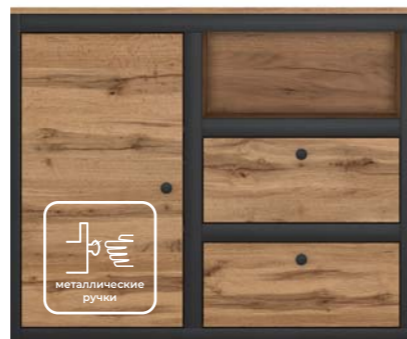

Задняя стенка

Плита ХДФ (ДВП) односторонне лакированная.
Цвет – дуб крафт золотой.

Витрины

Стекло закаленное, 4 мм.

Ручки

Металлические.
Цвет – черный.

Направляющие

Шариковые полного выдвижения.

Петли

Шарнирные вкладные.

Зеркало

Толщина 4 мм.

направляющие шарикового полного выдвижения

металлические ручки

декоративная планка МДФ

закаленное стекло